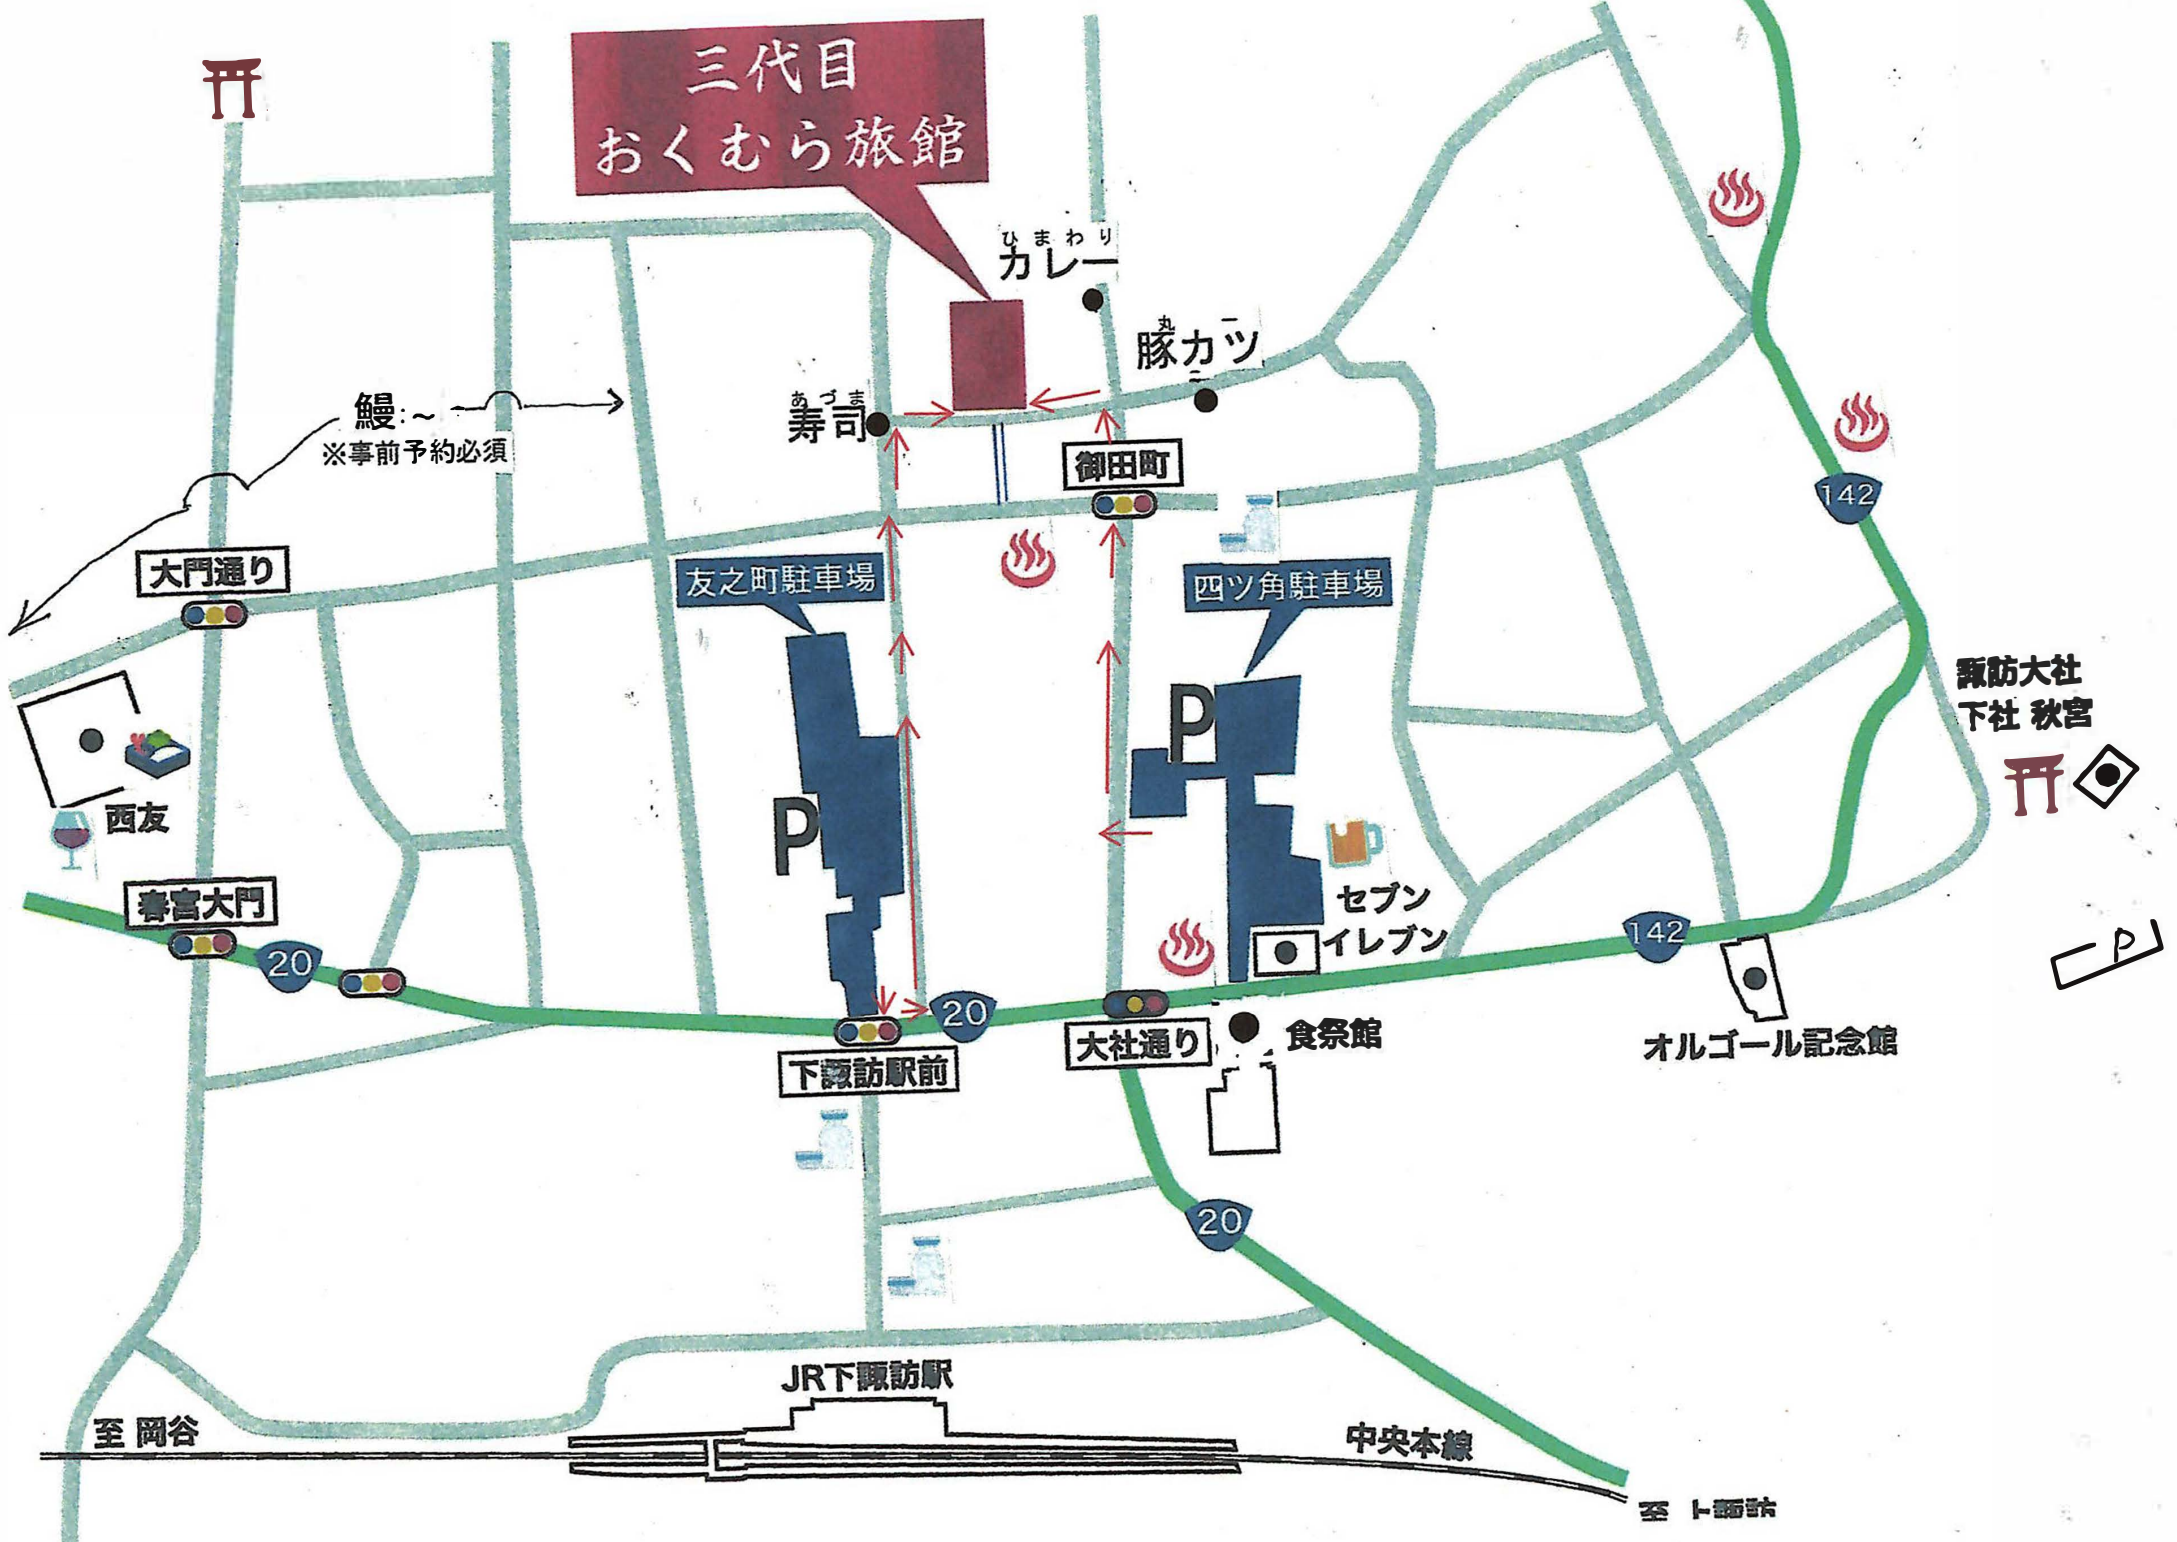

三代目 おくむら旅館

鰻:~
※事前予約必須

ひまわり
カレー

豚カツ

あづま
寿司

御田町

友之町駐車場

四ツ角駐車場

大門通り

西友

春宮大門

セブン
イレブン

下諏訪駅前

大社通り

食祭館

オルゴール記念館

諏訪大社
下社 秋宮

至 岡谷

JR下諏訪駅

中央本線

至 下諏訪